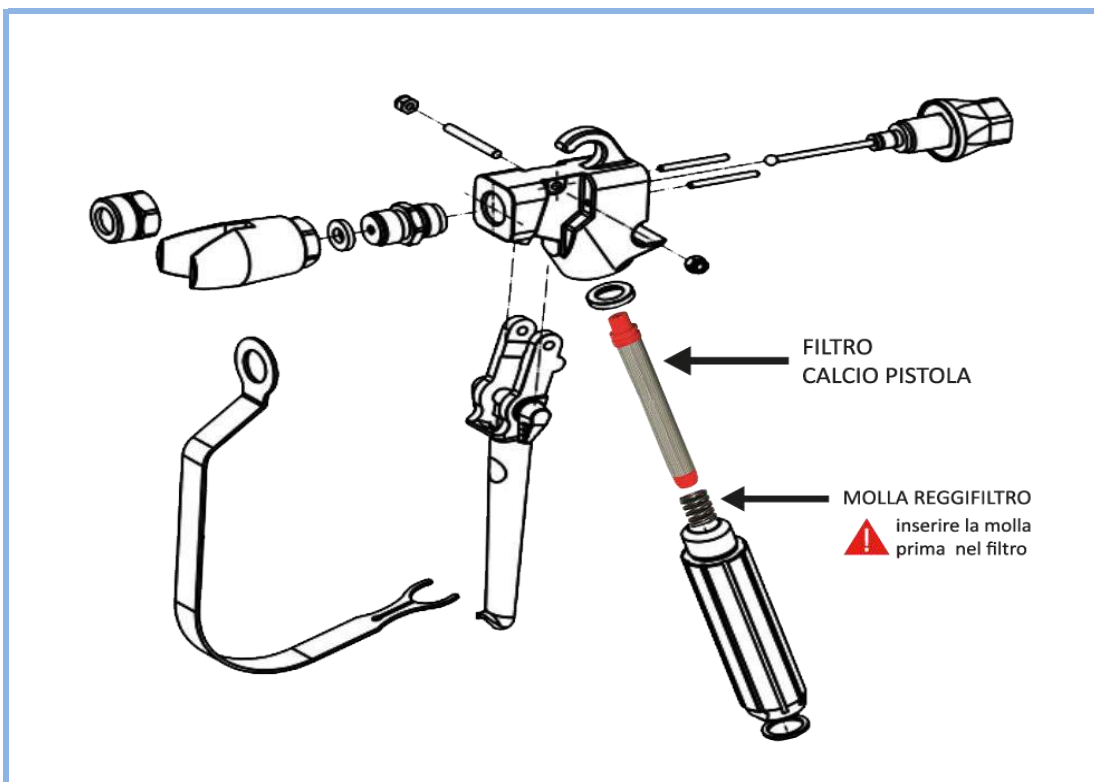

Press. max 500 Bar - 7250 psi  
Completo di filtro FM2004 - 100 M

I **filtri calcio pistola**, detti anche a "sigaretta" per la loro forma e dimensione, sono normalmente installati nell'impugnatura (o calcio) della pistola o nel suo apposito **portafiltro**.  
Mettere in sede prima la parte opposta a quella dove è installata la molla.